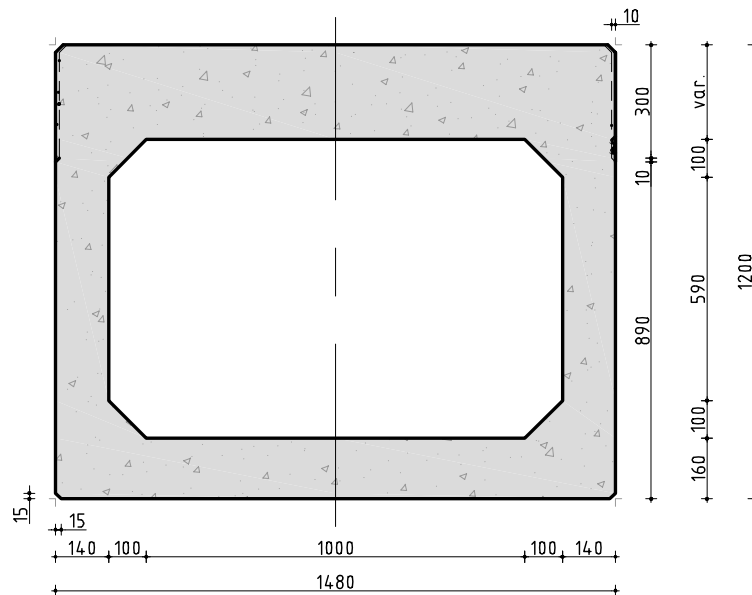

Doorsnede HKP1200-ligger

april 09	A
Datum:	Uitg.:
Schaal:	1:20

Tekeningnummer: HKP-1200