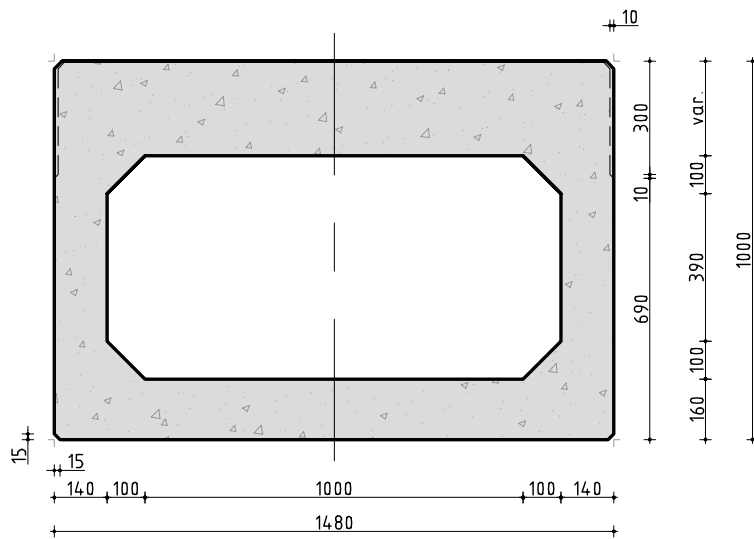

Doorsnede HKP600-ligger

april 09	A
Datum:	Uitg.:
Schaal:	1:20

Tekeningnummer: HKP-600

Doorsnede HKP700-ligger

april 09	A
Datum:	Uitg.:
Schaal:	1:20

Tekeningnummer: HKP-700

Doorsnede HKP800-ligger

april 09	A
Datum:	Uitg.:
Schaal:	1:20

Tekeningnummer: HKP-800

Doorsnede HKP 900-ligger

april 09	A
Datum:	Uitg.:
Schaal:	1:20

Tekeningnummer: HKP-900

Doorsnede HKP 1000-ligger

april 09	A
Datum:	Uitg.:
Schaal:	1:20

Tekeningnummer: HKP-1000

Doorsnede HKP1100-ligger