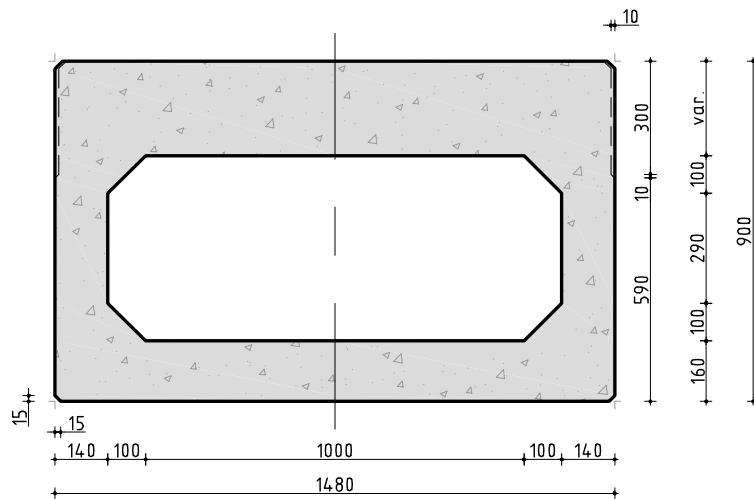

Doorsnede HKP600-ligger

april 09	A
Datum:	Uitg.:
Schaal:	1:20

Tekeningnummer: HKP-600

Doorsnede HKP700-ligger

april 09	A
Datum:	Uitg.:
Schaal:	1:20

Tekeningnummer: HKP-700

Doorsnede HKP800-ligger

april 09	A
Datum:	Uitg.:
Schaal:	1:20

Tekeningnummer: HKP-800

Doorsnede HKP 900-ligger

april 09	A
Datum:	Uitg.:
Schaal:	1:20

Tekeningnummer: HKP-900

Doorsnede HKP 1000-ligger

april 09	A
Datum:	Uitg.:
Schaal:	1:20

Tekeningnummer: HKP-1000

Doorsnede HKP1100-ligger