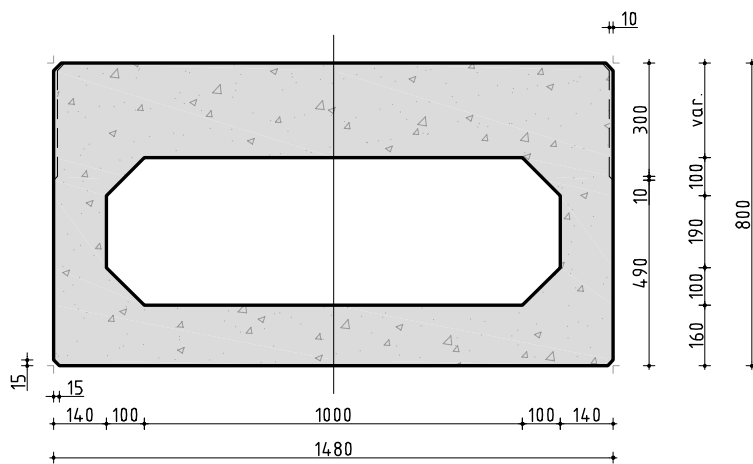

Doorsnede HKP600-ligger

april 09	A
Datum:	Uitg.:
Schaal:	1:20

Tekeningnummer: HKP-600

Doorsnede HKP700-ligger

april 09	A
Datum:	Uitg.:
Schaal:	1:20

Tekeningnummer: HKP-700

Doorsnede HKP800-ligger

april 09	A
Datum:	Uitg.:
Schaal:	1:20

Tekeningnummer: HKP-800

Doorsnede HKP 900-ligger

april 09	A
Datum:	Uitg.:
Schaal:	1:20

Tekeningnummer: HKP-900

Doorsnede HKP 1000-ligger

april 09	A
Datum:	Uitg.:
Schaal:	1:20

Tekeningnummer: HKP-1000

Doorsnede HKP1100-ligger