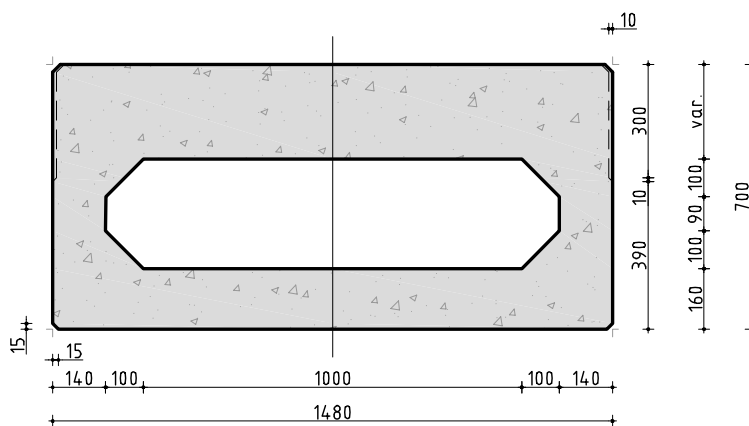

Doorsnede HKP600-ligger

april 09	A
Datum:	Uitg.:
Schaal:	1:20

Tekeningnummer: HKP-600

Doorsnede HKP700-ligger

april 09	A
Datum:	Uitg.:
Schaal:	1:20

Tekeningnummer: HKP-700

Doorsnede HKP800-ligger

april 09	A
Datum:	Uitg.:
Schaal:	1:20

Tekeningnummer: HKP-800

Doorsnede HKP 900-ligger

april 09	A
Datum:	Uitg.:
Schaal:	1:20

Tekeningnummer: HKP-900

Doorsnede HKP 1000-ligger

april 09	A
Datum:	Uitg.:
Schaal:	1:20

Tekeningnummer: HKP-1000

Doorsnede HKP1100-ligger