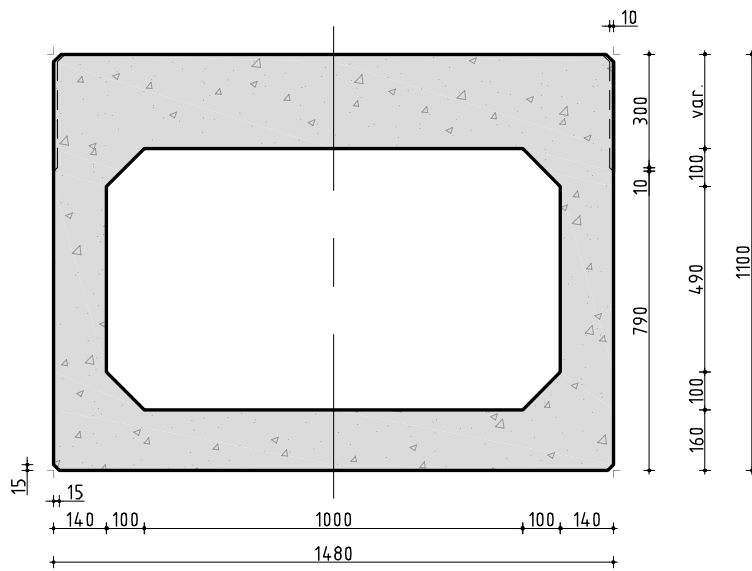

Tekeningnummer: HKP-800

Doorsnede HKP 900-ligger

april 09	A
Datum:	Uitg.:
Schaal:	1:20

Tekeningnummer: HKP-900

Doorsnede HKP 1000-ligger

april 09	A
Datum:	Uitg.:
Schaal:	1:20

Tekeningnummer: HKP-1000

Doorsnede HKP1100-ligger