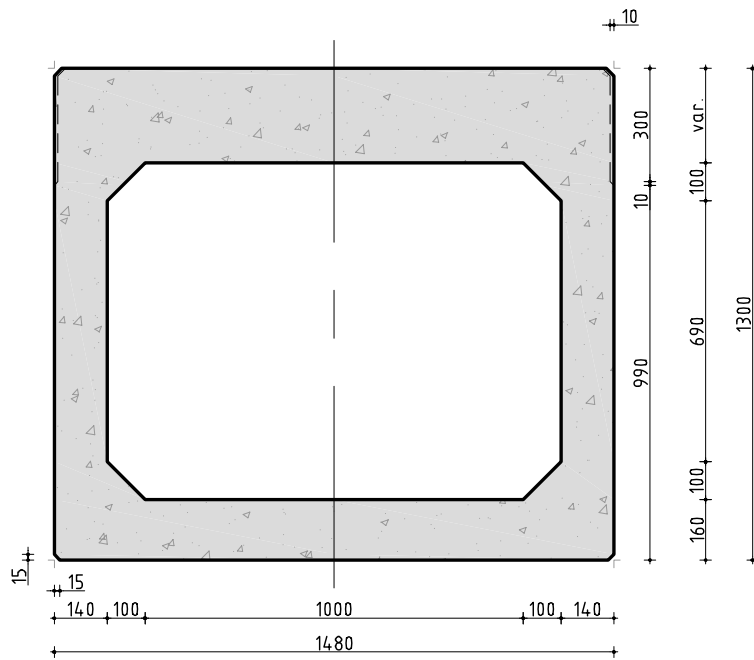

april 09	A
Datum:	Uitg.:
Schaal:	1:20

Tekeningnummer: HKP-1100

Doorsnede HKP1200-ligger

april 09	A
Datum:	Uitg.:
Schaal:	1:20

Tekeningnummer: HKP-1200

Doorsnede HKP1300-ligger

april 09	A
Datum:	Uitg.:
Schaal:	1:20