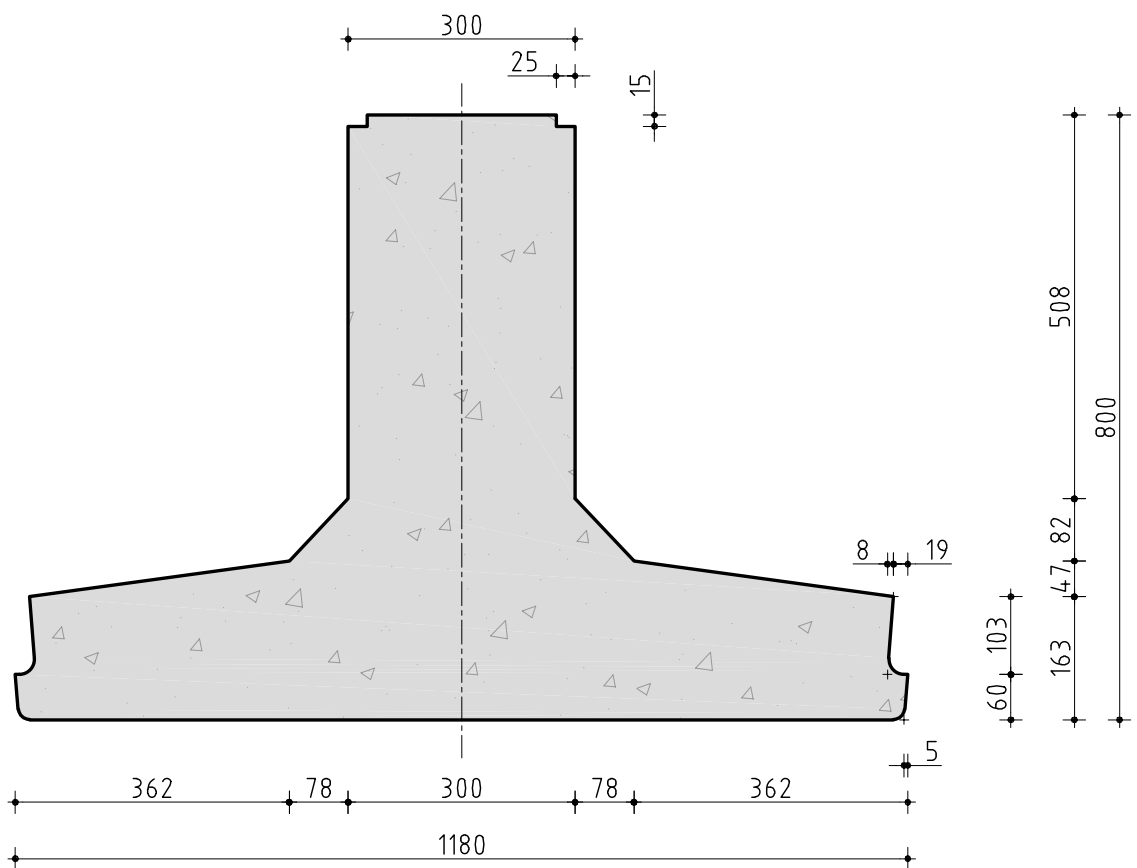

Doorsnede HRP-700-ligger

maart 09	A
Datum:	Uitg.:
Schaal:	1:10

Tekeningnummer: HRP-700

Doorsnede HRP-800-ligger

maart 09	A
Datum:	Utg.:
Schaal:	1:10

Tekeningnummer: HRP-800

Doorsnede HRP-1000-ligger

maart 09	A
Datum:	Utg.:
Schaal:	1:10

Tekeningnummer: HRP-1000

Doorsnede HRP-1100-ligger

maart 09	A
Datum:	Utg.:
Schaal:	1:10

Tekeningnummer: HRP-1100