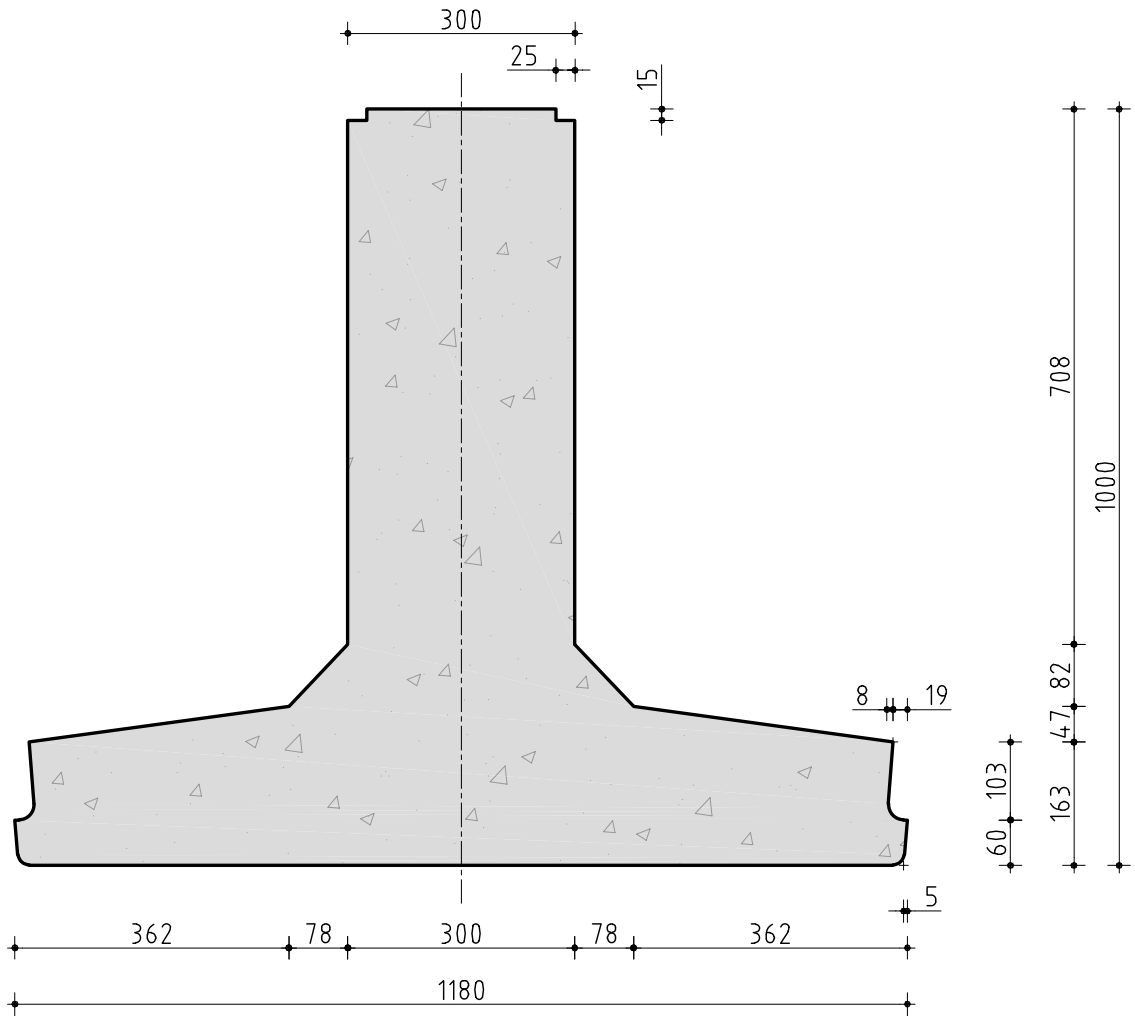

Doorsnede HRP-700-ligger

maart 09	A
Datum:	Uitg.:
Schaal:	1:10

Tekeningnummer: HRP-700

Doorsnede HRP-800-ligger

maart 09	A
Datum:	Utg.:
Schaal:	1:10

Tekeningnummer: HRP-800

Doorsnede HRP-1000-ligger

maart 09	A
Datum:	Utg.:
Schaal:	1:10

Tekeningnummer: HRP-1000

Doorsnede HRP-1100-ligger

maart 09	A
Datum:	Utg.:
Schaal:	1:10

Tekeningnummer: HRP-1100