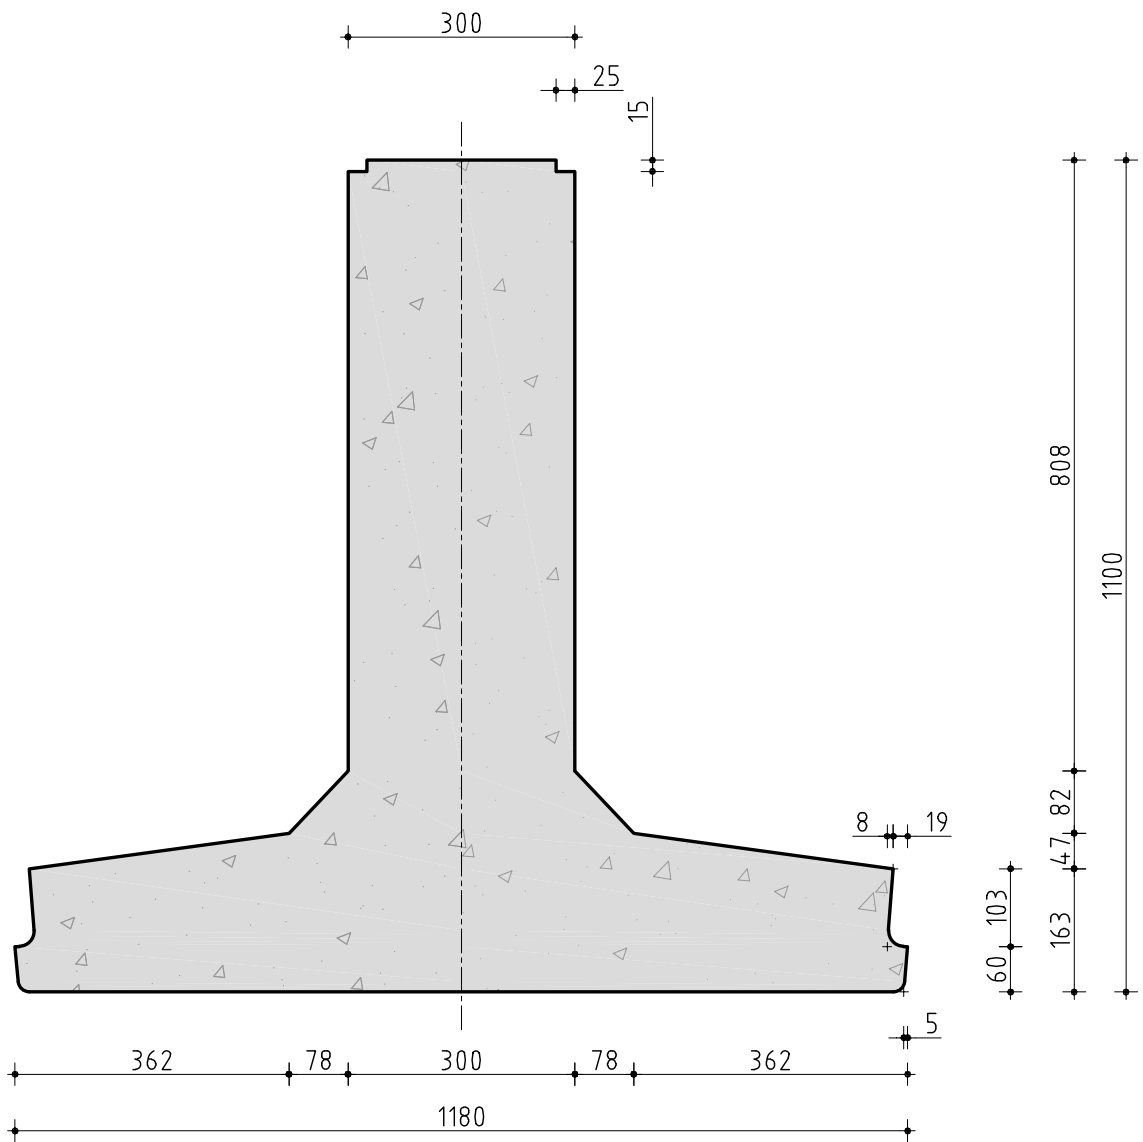

Doorsnede HRP-700-ligger

maart 09	A
Datum:	Uitg.:
Schaal:	1:10

Tekeningnummer: HRP-700

Doorsnede HRP-800-ligger

maart 09	A
Datum:	Utg.:
Schaal:	1:10

Tekeningnummer: HRP-800

Doorsnede HRP-1000-ligger

maart 09	A
Datum:	Utg.:
Schaal:	1:10

Tekeningnummer: HRP-1000

Doorsnede HRP-1100-ligger

maart 09	A
Datum:	Utg.:
Schaal:	1:10

Tekeningnummer: HRP-1100